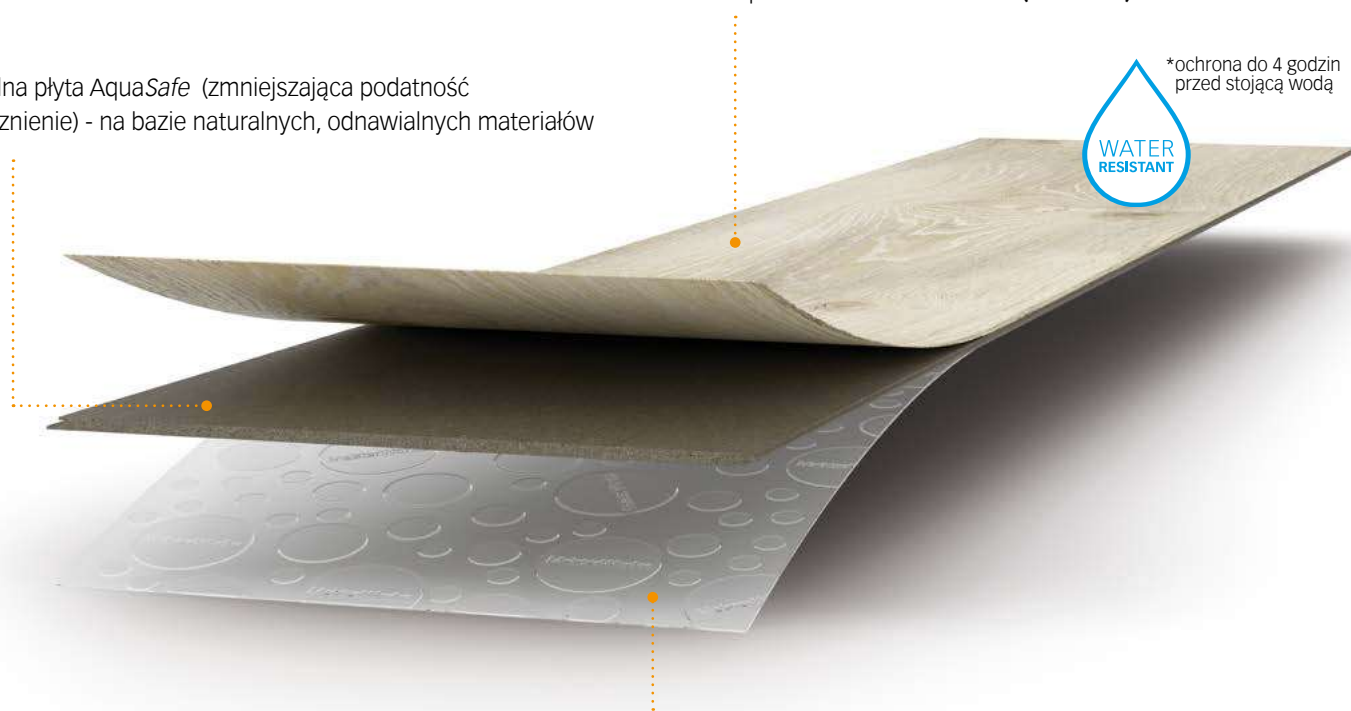

2 MeisterDesign. flex

Designerska podłoga o małej wysokości montażowej.

- » Przyjazna w renowacji starej podłogi
- » Elastyczna

MeisterDesign.flex sprawia, że renowacja podłogi jest dziecinnie prosta. Podłoże nie musi być idealnie przygotowane. Wręcz przeciwnie: stare podłoga takie jak płytki mogą pozostać na swoim miejscu, ponieważ specjalna płyta AquaSafe doskonale dostosowuje się do nierównych podłogi i nie pozwala na odbijanie się starych powierzchni. MeisterDesign.flex ma zastosowanie w salonach i kuchniach, gdzie znajdują się stare płytki, a także w pokojach dziecięcych, które wymagają szybkiej i łatwej renowacji. Możemy je łatwo przykryć podłogą Design i uniknąć brudnych remontów.

Specjalna płyta AquaSafe (zmniejszająca podatność na pęcznienie) - na bazie naturalnych, odnawialnych materiałów

Powierzchnia SilentTouch® -
warstwa polimerowa na bazie PUR (**bez PVC**)

*ochrona do 4 godzin
przed stojącą wodą

Optymalnie stabilizująca
warstwa podkładowa

MeisterDesign. flex

| Klasa użyteczności 23 | 33	| Gwarancja Meister*
| Czterostronna mikro V-fuga	| 25 lat dla pomieszczeń mieszkalnych
| Specjalna płyta AquaSafe	| 5 lat dla pomieszczeń komercyjnych
| Powierzchnia SilentTouch®	| Grubość: 5mm
| System łączenia Multiclick	| Efektywne wymiary dekorów drewnianych (DD 400): 1290x216mm
	| Efektywne wymiary dla dekorów kamiennych (DB 400): 858x399mm

Odpowiednie do pomieszczeń wilgotnych

Podłogi MeisterDesign są odpowiednie do pomieszczeń wilgotnych. Tak zwane „wilgotne pokoje” (klasa WO-I) to wszystkie pomieszczenia o wyższej, ale nie stałej wilgotności i/lub okresowo wysokiej wilgotności, np. łazienki. Nie obejmuje to obszarów zewnętrznych i mokrych, np. sauny, kabiny prysznicowe, łaźnie parowe i pomieszczenia z odpływem podłogowym. Uwaga: Nie pozostawiaj kałuż wody/wycieków do wyschnięcia na powierzchni, ale wytrzyj natychmiast do sucha (w ciągu 4 godzin).

SilentTouch®

SilentTouch®-Technologie

Powierzchnia MeisterDesign.flex jest wyprodukowana przy użyciu opatentowanej innowacyjnej technologii, dzięki czemu jest elastyczna, cicha, trwała i łatwa w pielęgnacji.