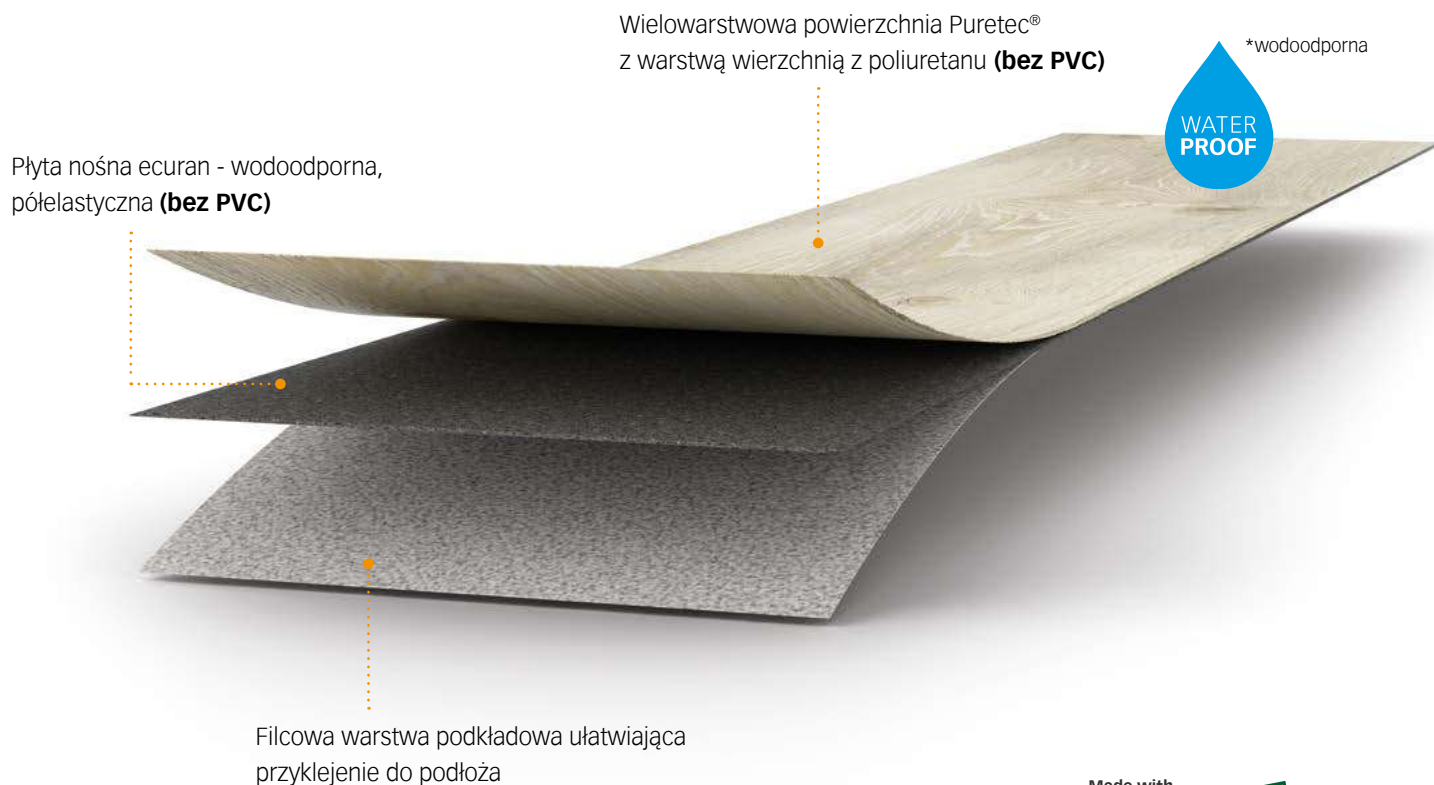

Made with

MeisterDesign. life

Klasa użyteczności 23 33	Gwarancja Meister*
Czterostronna mikro V-fuga	25 lat dla pomieszczeń mieszkalnych
Wodoodporna i odpowiednia do pomieszczeń wilgotnych	5 lat dla pomieszczeń komercyjnych
ecuran-wodoodporna płyta nośna bez PVC	Grubość: 5mm
Powierzchnia Puretec®	Efektywne wymiary dla dekorów drewnianych (DD 800): 1290x214mm
System łączenia: Maxiclick	Efektywne wymiary dla dekorów kamiennych (DB 800): 858x391mm

* Gwarancja zgodna z warunkami gwarancji MeisterWerke na stronie www.meister.com

ecuran

Ecuran to wysokiej jakości trwały kompozyt wyprodukowany dla wymagających rozwiązań podłogowych. Oparty jest na organicznym, ekologicznym poliuretanie wykonanym głównie z olejów roślinnych, takich jak olej rzepakowy i rycynowy, oraz naturalnych mineralnych komponentów takich jak kreda. Ecuran jest nieszkodliwy dla zdrowia, ponieważ nie zawiera plastyfikatorów, rozpuszczalników i chloru.

4 MeisterDesign. pro

Supercienkie profesjonalne panele podłogowe do klejenia na całej powierzchni.

- » **Wodoodporna**
- » **Odporna na uderzenia**

Tylko 2mm grubości, MeisterDesign.pro jest pierwszym wyborem, kiedy wysokość konstrukcyjna jest ograniczona do minimum. Po profesjonalnym przygotowaniu podłoża jest to idealne rozwiązanie (i wodoodporne) do łazienek, przedpokoi i zastosowań komercyjnych takich jak restauracje czy sklepy.