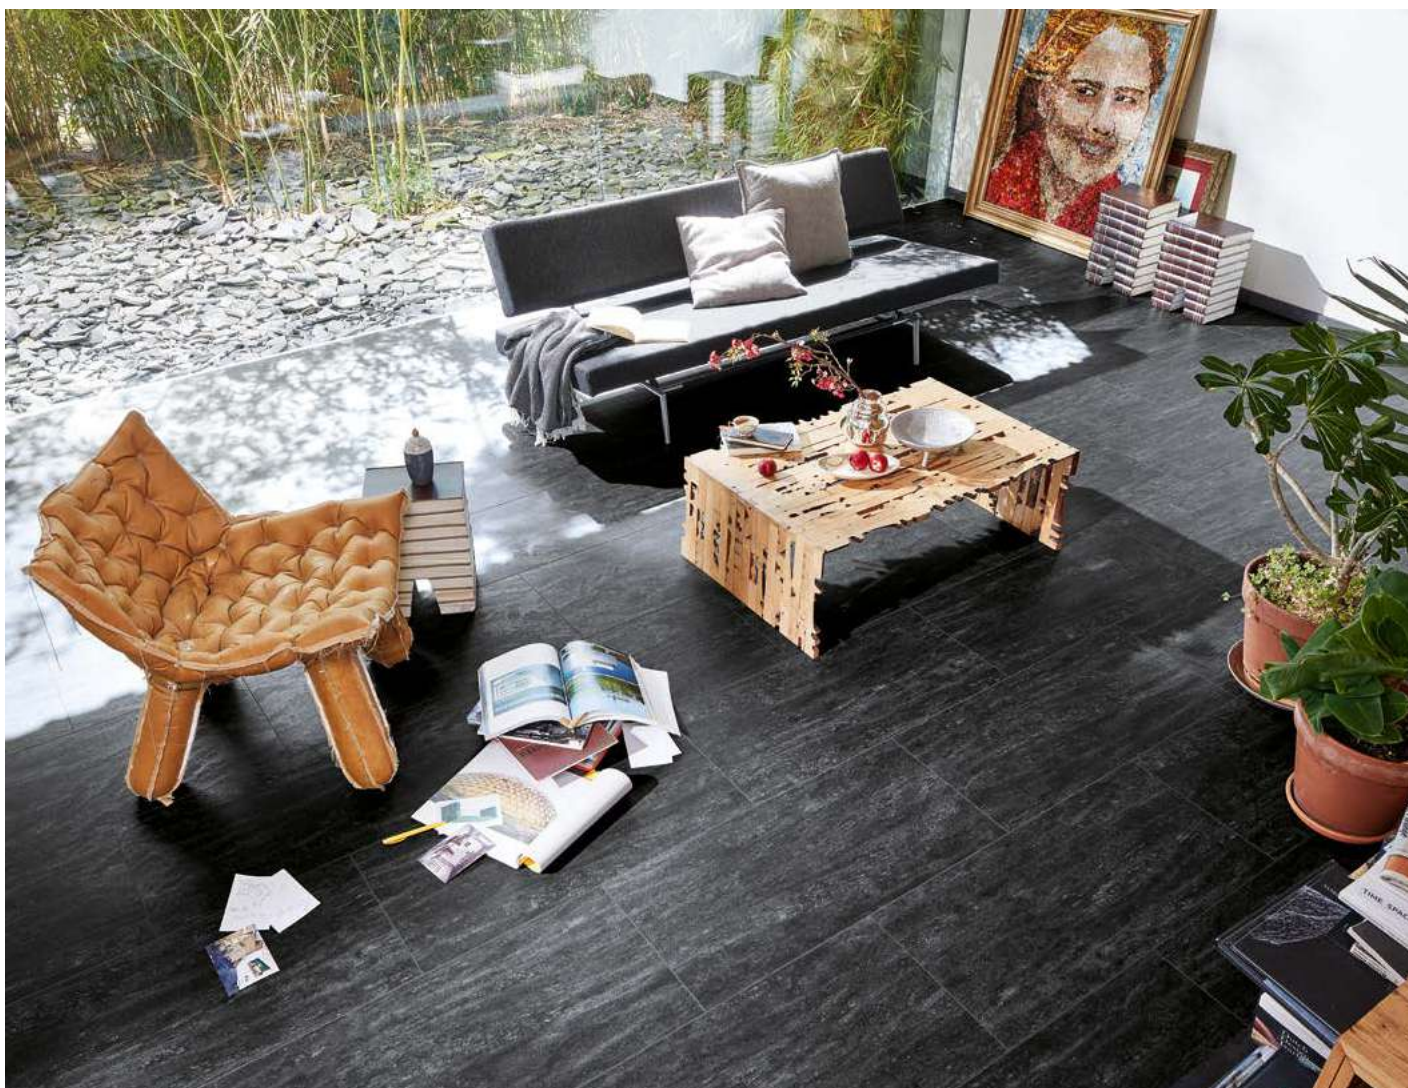

MeisterDesign. | Cosmopolitan stone 7320 | dekor

MeisterDesign. | Beton 7321 | imitacija