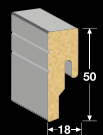

Estetyczne i wszechstronne: przeгляд listew przypodłogowych