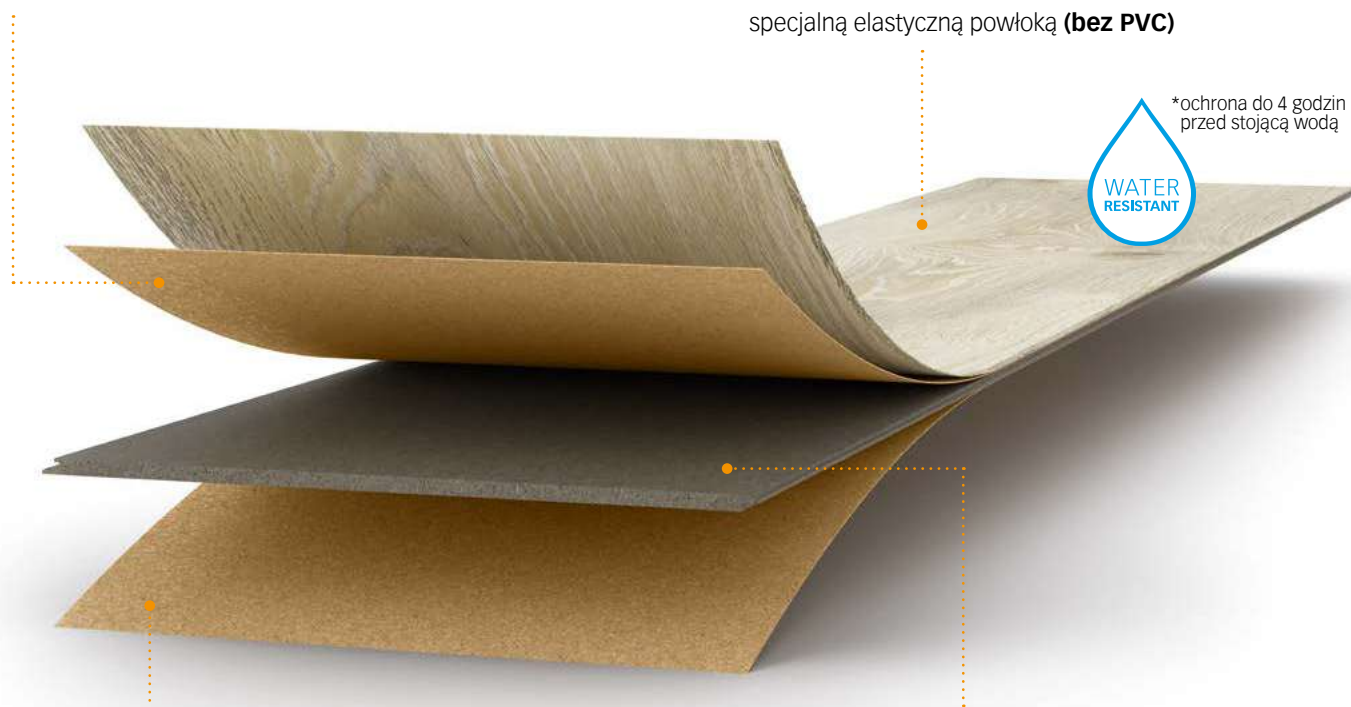

1 MeisterDesign.comfort

Komfortowe panele z dodatkową warstwą korka.

- » **Komfortowa podłoga**
- » **Ekstremalnie cicha**

Podłoga MeisterDesign.comfort z podwójną warstwą korka pozwala osiągnąć najwyższą łączoną wartość pochłaniania dźwięków i odgłosu kroków oraz nie wymaga dodatkowego podkładu. Jest bardzo cicha, miła dla stawów, ciepła dla stóp i wygodna, dlatego jest idealnym rozwiązaniem dla wszystkich pomieszczeń mieszkalnych takich jak salon, sypialnia, a szczególnie dla pokoi dziecięcych.

Warstwa korka zwiększająca komfort

Wielowarstwowa powierzchnia Puretec® Plus ze specjalną elastyczną powłoką **(bez PVC)**

*ochrona do 4 godzin przed stojącą wodą

WATER RESISTANT

Korkowa izolacja akustyczna

Specjalna płyta AquaSafe (zmniejszająca podatność na pęcznienie) - na bazie naturalnych, odnawialnych materiałów

MeisterDesign.comfort

| Klasa użyteczności 23 | 33	| Gwarancja Meister*
| Czterostronna mikro V-fuga	25 lat dla pomieszczeń mieszkalnych
| 1mm korkowej izolacji akustycznej	5 lat dla pomieszczeń komercyjnych
| Specjalna płyta AquaSafe	| Grubość: 9mm
| Powierzchnia Puretec® Plus	| Efektywne wymiary dekorów drewnianych (DD 600 S):1287x220mm
| System łączenia Masterclick Plus	Efektywne wymiary dla dekorów kamiennych (DB 600 S):853x395mm

* Gwarancja zgodna z warunkami gwarancji MeisterWerke na stronie www.meister.com

Odpowiednie do pomieszczeń wilgotnych

Podłogi MeisterDesign są odpowiednie do pomieszczeń wilgotnych. Tak zwane „wilgotne pokoje” (klasa W0-I) to wszystkie pomieszczenia o wyższej, ale nie stałej wilgotności i/lub okresowo wysokiej wilgotności, np. łazienki. Nie obejmuje to obszarów zewnętrznych i mokrych, np. sauny, kabiny prysznicowe, łaźnie parowe i pomieszczenia z odpływem podłogowym. Uwaga: Nie pozostawiaj kałuż wody/wycieków do wyschnięcia na powierzchni, ale wytrzyj natychmiast do sucha (w ciągu 4 godzin).