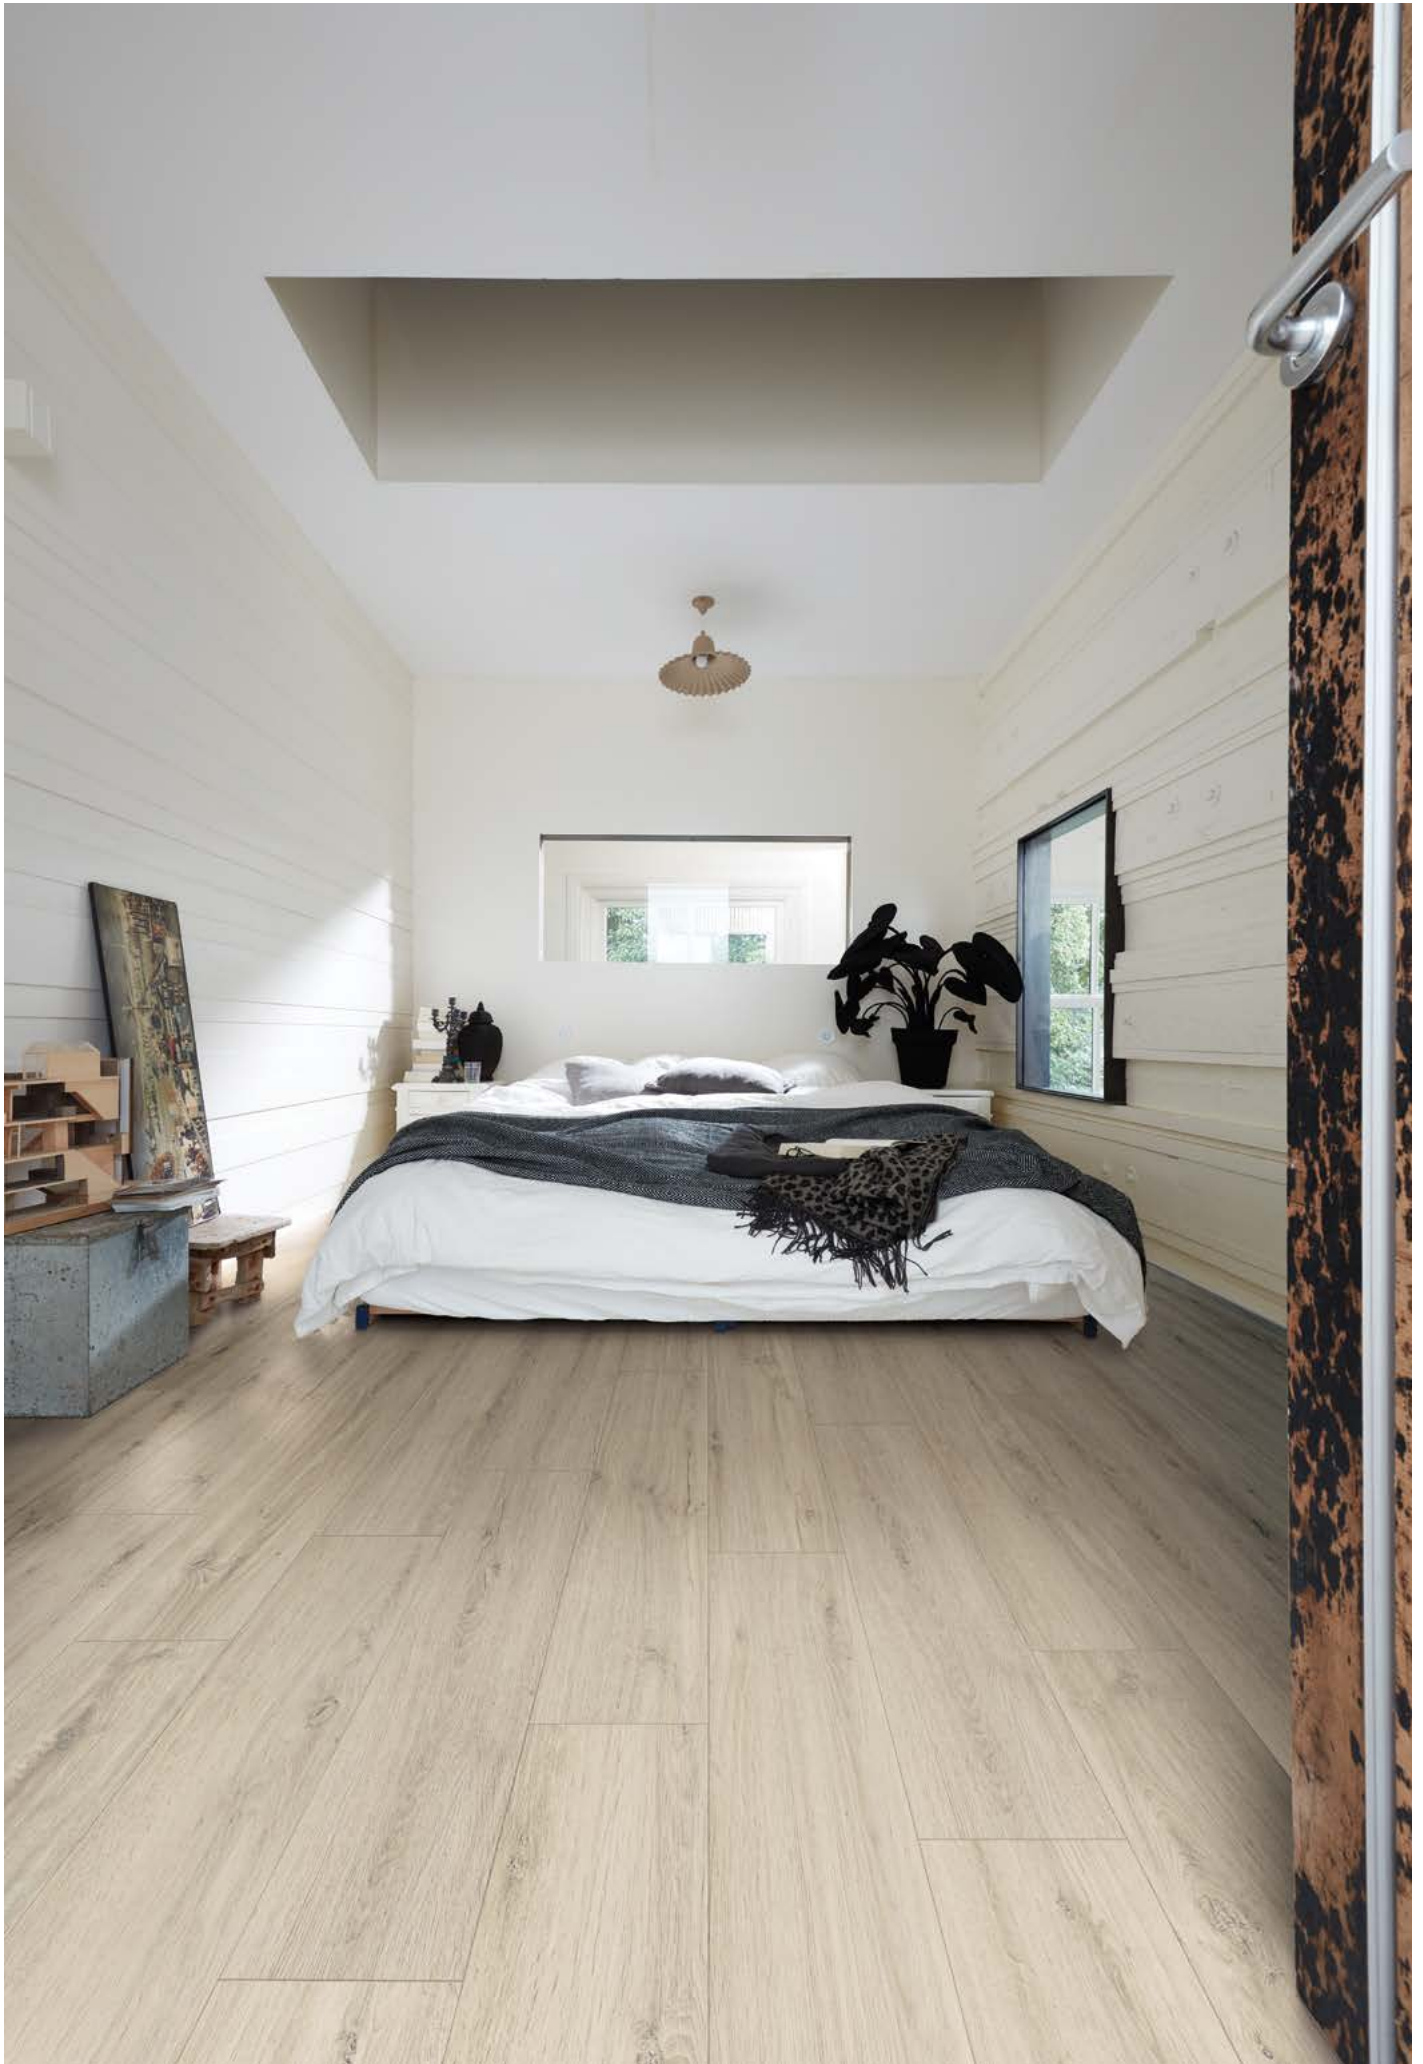

str. 30

Cosmopolitan stone 7320 | dekor

str. 30

Beton 7321 | imitacja

str. 30

Black lava 7323 | dekor

MeisterDesign. | Dąb pustynny 6998 | efekt drewna

MeisterDesign. | Dąb Lakeside 6990 | efekt drewna