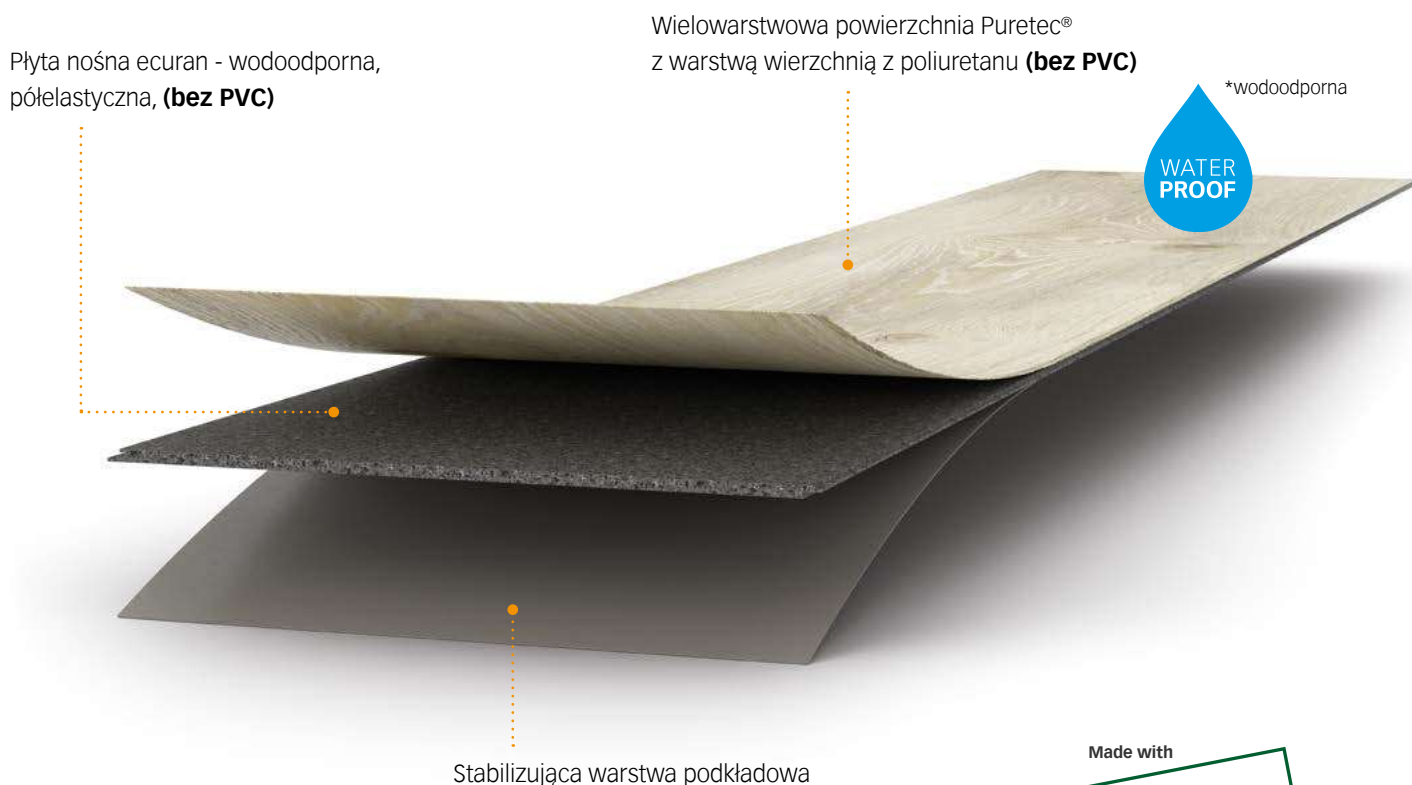

SilentTouch®

Made under license from PurChem Systems, Inc. Patented

SilentTouch®-Technologie

Powierzchnia MeisterDesign.flex jest wyprodukowana przy użyciu opatentowanej innowacyjnej technologii, dzięki czemu jest elastyczna, cicha, trwała i łatwa w pielęgnacji.

3 MeisterDesign. life

Proste i wszechstronne rozwiązanie z czterostronnym systemem zatraskowym.

- » **Wodoodporna**
- » **Elastyczna**

Brud i woda to żaden problem dla wodoodpornej podłogi MeisterDesign.life. Nawet silne słońce nie jest w stanie jej zaszkodzić, w przeciwieństwie do klasycznego winylu. Ta podłoga jest odpowiednia do wszystkich pomieszczeń mieszkalnych, a szczególnie do łazienek, pomieszczeń z bezpośrednim dostępem na zewnątrz i ogrodów zimowych. Ponadto można ją instalować bez dylatacji w systemie pływającym na powierzchni 15 x 15m lub przykleić do podłoża, co czyni ją idealną dla otwartych przestrzeni mieszkalnych.

Made with

MeisterDesign. life

Klasa użyteczności 23 33	Gwarancja Meister*
Czterostronna mikro V-fuga	25 lat dla pomieszczeń mieszkalnych
Wodoodporna i odpowiednia do pomieszczeń wilgotnych	5 lat dla pomieszczeń komercyjnych
ecuran-wodoodporna płyta nośna bez PVC	Grubość: 5mm
Powierzchnia Puretec®	Efektywne wymiary dla dekorów drewnianych (DD 800): 1290x214mm
System łączenia: Maxiclick	Efektywne wymiary dla dekorów kamiennych (DB 800): 858x391mm