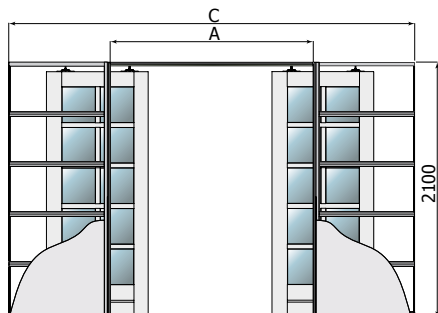

SYSTEM PRZESUWNY POJEDYNCZY Dostosowany do ściany z kasetą 125 mm