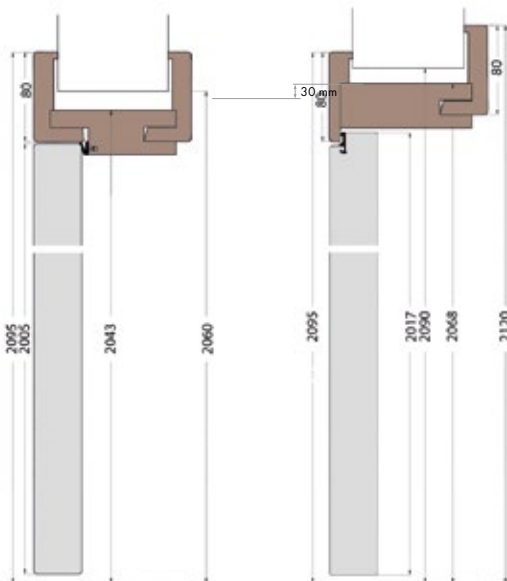

Porównanie wysokości drzwi tradycyjnych i rewersyjnych

drzwi tradycyjne

drzwi rewersyjne