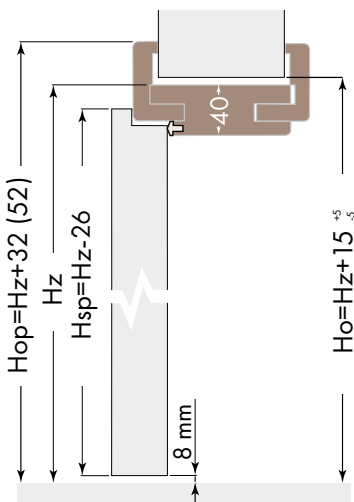

Dopłata

Drzwi Rewersyjne	900,00*
Ogranicznik otwarcia	250,00

* Tylko opaski 80 mm.

Standardowe wymiary drzwi

Ościeżnica regulowana opaski 60 (80)mm
skrzydło przylgowe

Dla standardowej wysokości drzwi:
Hz=2043
Hsp=2017
Hop=2075(2095)
Ho=2058^{+5/-5}