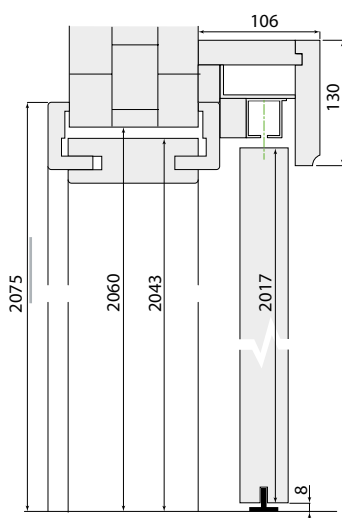

SYSTEM PRZESUWNY NAŚCIENNY: