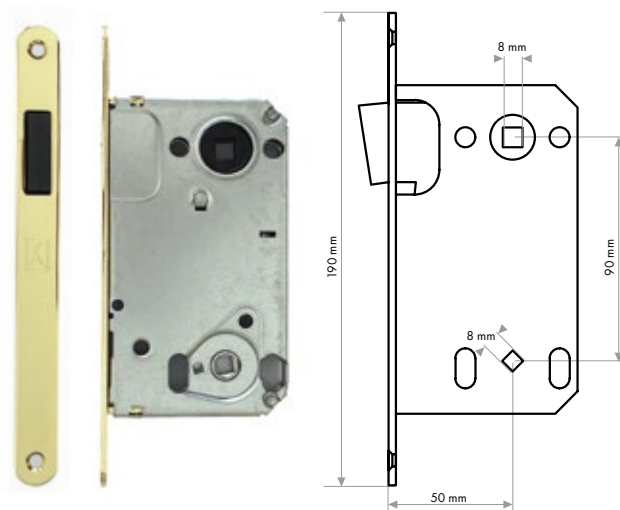

Zawiasy

ZAWIAS NIEWIDOCZNY do drzwi bezprzylgowych

- Zawias wpuszczany niewidoczny do drzwi bezprzylgowych
- Regulacja 3D
- Standardowy kolor CR, czarne i białe
- Kolor biały niedostępny w ościeżnicach RETRO
- W komplecie przykręcane osłonki

ZAWIAS WIDOCZNY do drzwi przylgowych

- Zawias czopowy, widoczny do drzwi przylgowych
- Regulacja 3D
- Standardowy kolor AH1
- Osłonki za dopłatą (str. 63)

Zamki

Standardowo we wszystkich drzwiach montujemy zamki magnetyczne bez dopłaty

dostępny w kolorach:
biały, czarny, złoty

Zamek WC