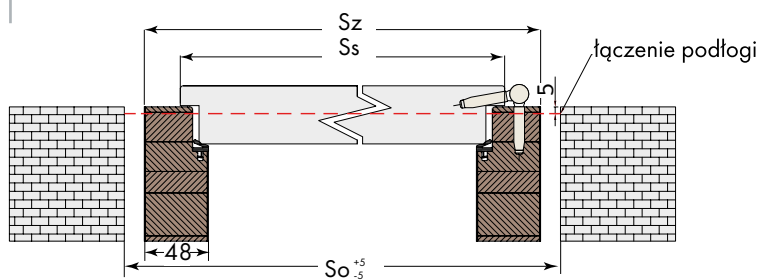

Ościeżnica regulowana opaski 60 (80)mm
skrzydło bezprzylgowe

Dla standardowej wysokości drzwi:
Hz=2043
Hsb=2005
Hop=2075(2095)
Ho=2058^{+5/-5}

Ościeżnica z panelem

Ościeżnica z stałą

Dla standardowej wysokości drzwi:
Hz=2052
Hs=2017
Ho=2067^{+5/-5}