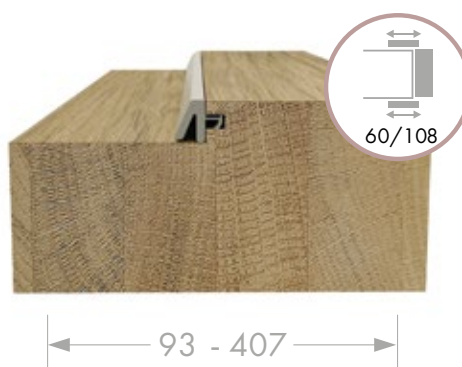

Ościeżnica regulowana PREMIUM

C AL / BW / OW / RAL dąb

Ościeżnica regulowana PODSTAWOWA

CAL / BW / OW / RAL dąb

Ościeżnica stała

CAL / BW / OW / RAL dąb

Ościeżnica ukryta

Ościeżnica ukryta w murze

Klasyczna niewidoczna ościeżnica z widoczną po otwarciu przylgłą aluminiową.

Cena: 2247 zł netto

Ościeżnice

Cena obowiązuje przy zakupie kompletu (skrzydło i ościeżnica / system przesuwny).
 Przy drzwiach wyższych oferujemy 4 zawiasy.

1. Ościeżnica regulowana podstawowa
 Listwa opaskowa 60/20 lub 80/20

	Standard	Premium	Soft
Przylgowe	1750	2050	1750
Bp niewid.	2200	2500	2200

2. Ościeżnica regulowana z koroną plus i listwą ozdobną
 73/20 mm lub 93/20 mm