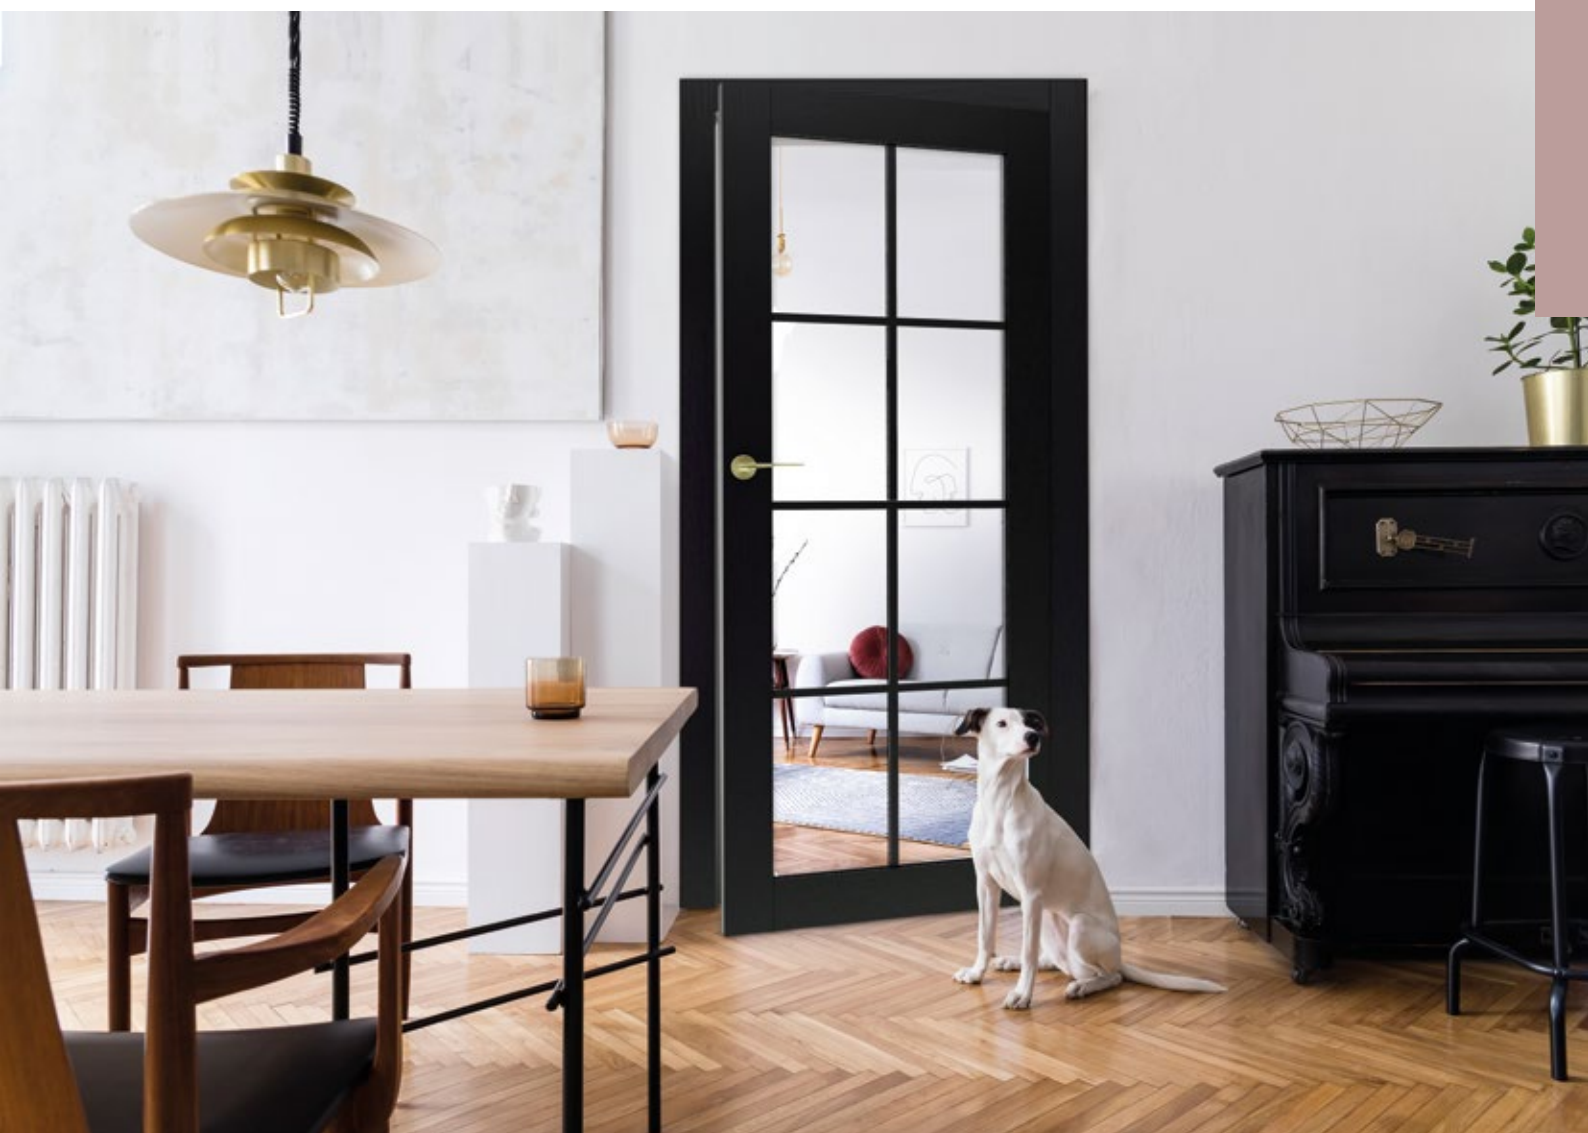

2/17 | Model: Sultan loft
Kolor: Dqb RAL 9005 X-mat | szyba bezpieczna okienna