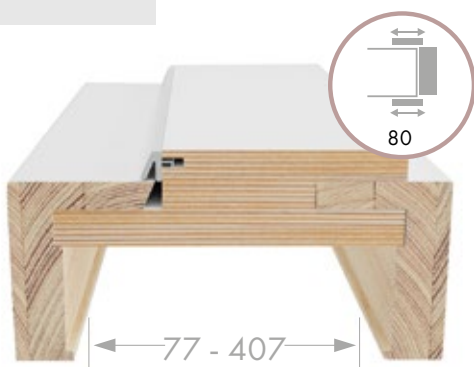

Ościeżnice

❗ Uwaga: głębokość ościeżnicy w podanych zakresach nie wpływa na jej cenę. Głębsze ościeżnice są możliwe do wykonania za dopłatą.

Ościeżnica regulowana SOFT

RAL gładki (Malowana na kolor bez widocznej struktury drewna)