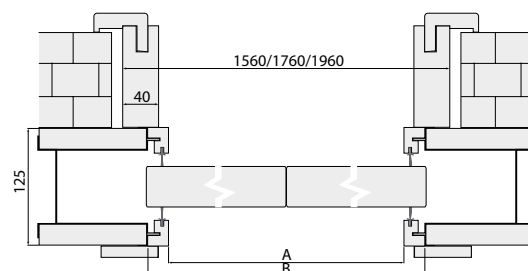

SYSTEM PRZESUWNY PODWÓJNY Dostosowany do ściany z kasetą 125 mm