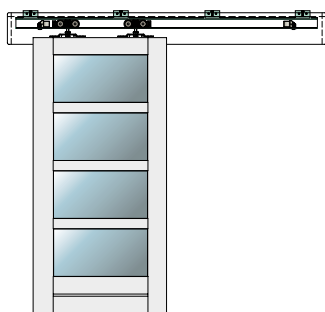

SYSTEM PRZESUWNY NAŚCIENNY Jednoskrzydłowy