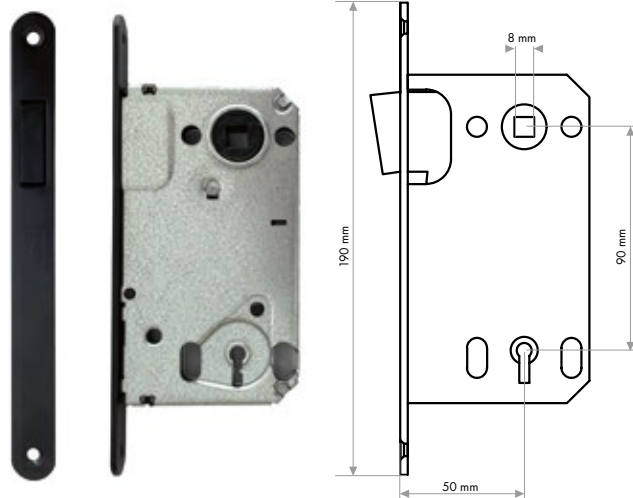

Zamki

Standardowo we wszystkich drzwiach montujemy zamki magnetyczne bez dopłaty

dostępny w kolorach:
biały, czarny, złoty

Zamek na klucz