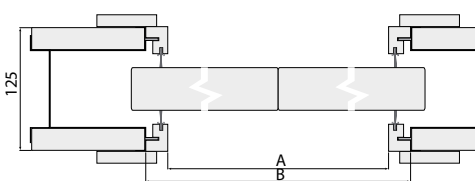

SYSTEM PRZESUWNY PODWÓJNY do ścian kartonowo-gipsowych: