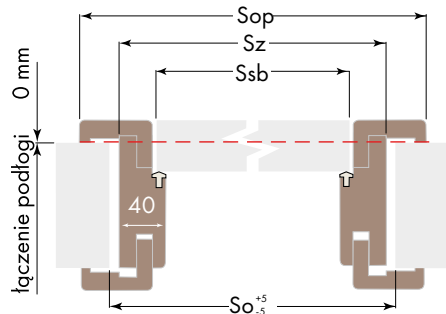

Ościeżnica regulowana opaski 60 (80)mm
skrzydło bezprzylgowe

Dla standardowej wysokości drzwi:
Hz=2043
Hsb=2005
Hop=2075(2095)
Ho=2058^{+5/-5}