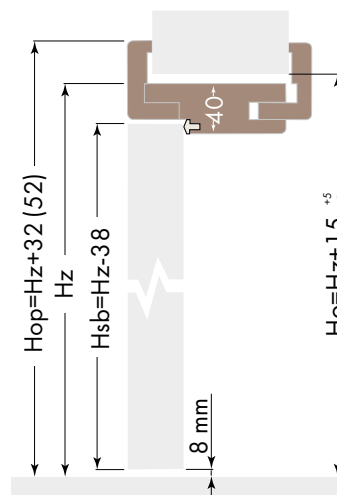

Ościeżnica regulowana opaski 60 (80)mm
skrzydło bezprzylgowe

Dla standardowej wysokości drzwi:
Hz=2043
Hsb=2005
Hop=2075(2095)
Ho=2058^{+5/-5}