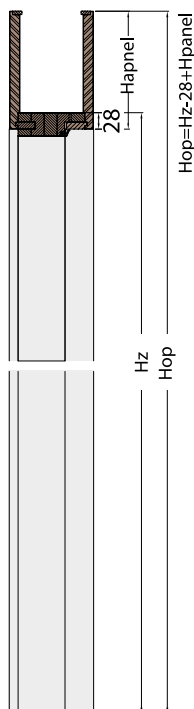

Ościeżnica z panelem