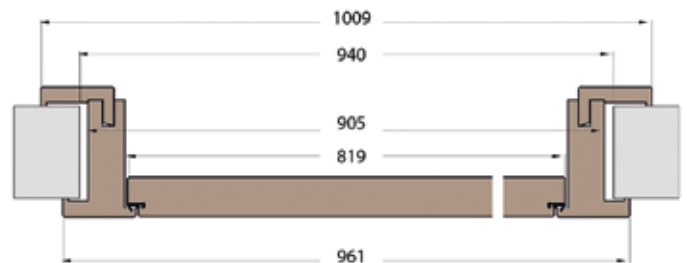

Szerokość drzwi rewersyjnych