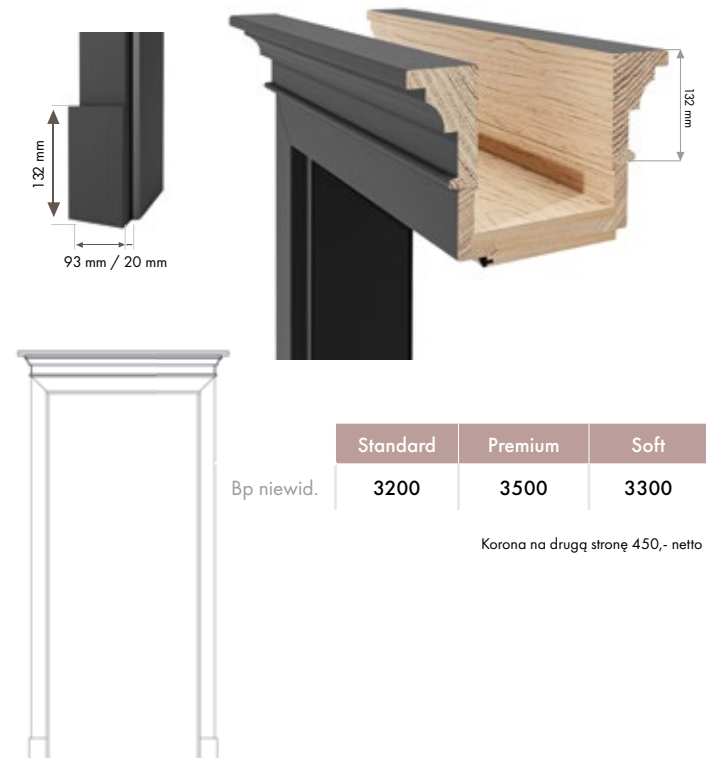

Standard	Premium	Soft
Bp niewid.	3200	3500	3300
			Korona na drugą stronę 450,- netto

Do drzwi wyższych niż 2200 mm (wysokość skrzydła) dodajemy czwarty zawias gratis!

Przyłgowe - ościeżnica z trzema zawiasami widocznymi / Bp niewid. - ościeżnica bezprzyłgowa z trzema zawiasami niewidocznymi / nd - niedostępne