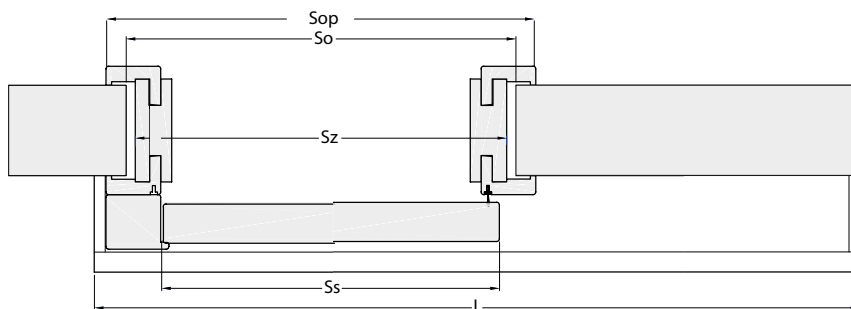

SYSTEM PRZESUWNY NAŚCIENNY Jednoskrzydłowy