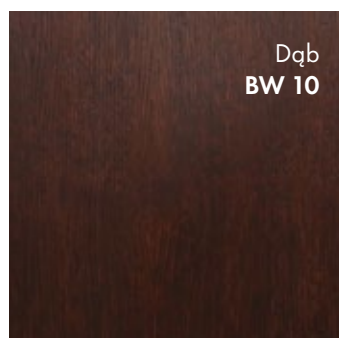

Wszystkie lakiery (CAL, BW) są wodorozcieńczalne, dzięki czemu są przyjazne środowisku oraz użytkownikom pomieszczeń.

Na Twoje życzenie stosujemy także olejowoski (OW). Oleje wnika głęboko w strukturę drewna wypełniając pory i chronią je przed szkodliwym działaniem wody.