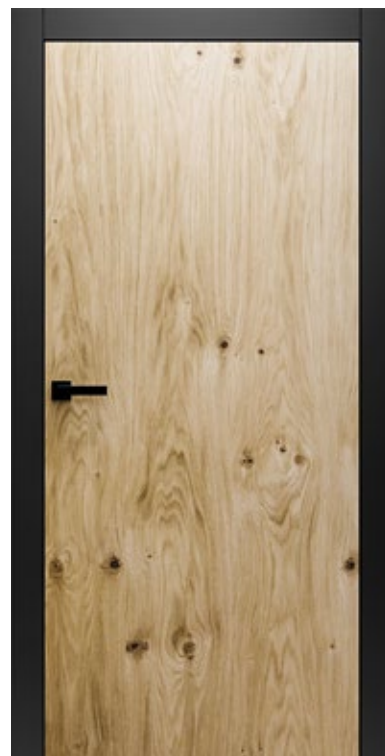

Bokszę 10

- Okleina: Dąb sękaty 150 zł **D**
- Kolor: OW 3032 **S**
- Ościeżnica: RAL 9005 X-mat 150 zł **D**

2254 zł netto

Bokszę 20

- **D** 150 zł Okleina: Dąb sękaty
- **S** Kolor: OW 3032

2254 zł netto