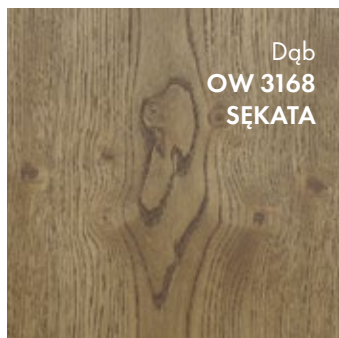

CAL, BW - bejca wcierana / OW - olejowosk

Jeszcze więcej natury

Okleina: „dąb sękaty”

Okleina dąb sękaty (występująca wyłącznie na skrzydle drzwiowym!) najlepiej oddaje piękno i niepowtarzalność Natury. Każdy kawałek drewna jest wyjątkowy, posiada własne wzory usłojenia, mniejsze lub większe sęki, które dodają charakteru Twoim drzwiom.