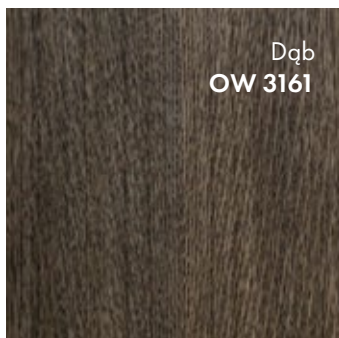

Skrzydło

Ościeżnica

Konstrukcja

Malowanie

Kolorystyka

Wszystkie lakiery (CAL, BW) są wodorozcieńczalne, dzięki czemu są przyjazne środowisku oraz użytkownikom pomieszczeń.

Na Twoje życzenie stosujemy także olejowoski (OW). Oleje wnika głęboko w strukturę drewna wypełniając pory i chronią je przed szkodliwym działaniem wody.