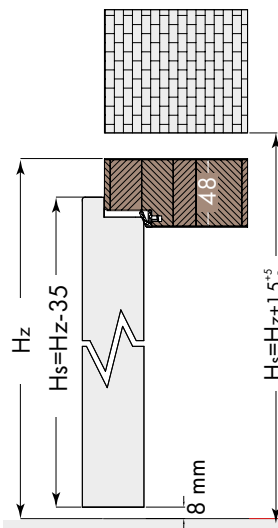

Ościeżnica regulowana opaski 60 (80)mm
skrzydło bezprzylgowe

Dla standardowej wysokości drzwi:
Hz=2043
Hsb=2005
Hop=2075(2095)
Ho=2058^{+5/-5}

Ościeżnica z panelem

Ościeżnica z stałą

Dla standardowej wysokości drzwi:
Hz=2052
Hs=2017
Ho=2067^{+5/-5}