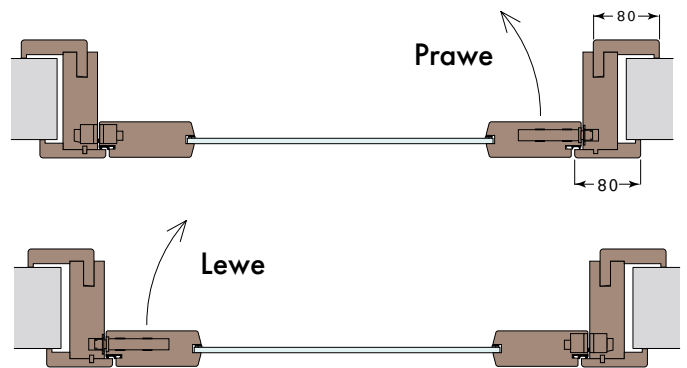

Kierunki otwierania drzwi rewersyjnych