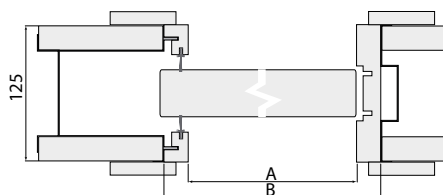

SYSTEM PRZESUWNY POJEDYNCZY Dostosowany do ściany z kasetą 125 mm

SYSTEM PRZESUWNY PODWÓJNY do ścian kartonowo-gipsowych:

SYSTEM PRZESUWNY PODWÓJNY Dostosowany do ściany z kasetą 125 mm

SYSTEM NAŚCIENNY (pojedynczy i podwójny)