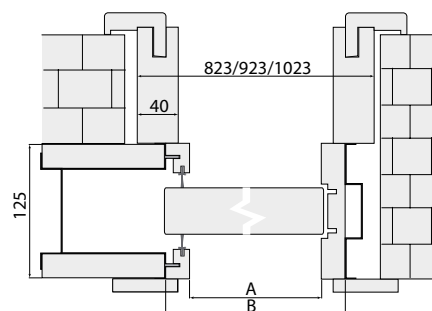

SYSTEM PRZESUWNY POJEDYNCZY Dostosowany do ściany z kasetą 125 mm

SYSTEM PRZESUWNY PODWÓJNY do ścian kartonowo-gipsowych:

SYSTEM PRZESUWNY PODWÓJNY Dostosowany do ściany z kasetą 125 mm

SYSTEM NAŚCIENNY (pojedynczy i podwójny)