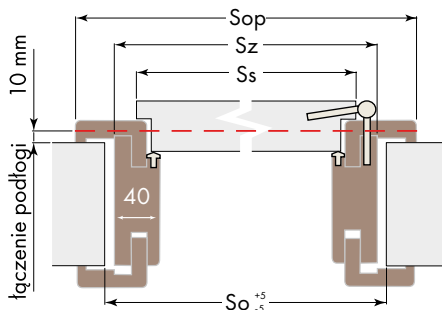

Dopłata

Drzwi Rewersyjne	900,00*
Ogranicznik otwarcia	250,00

* Tylko opaski 80 mm.

Standardowe wymiary drzwi

Ościeżnica regulowana opaski 60 (80)mm
skrzydło przylgowe

Dla standardowej wysokości drzwi:
Hz=2043
Hsp=2017
Hop=2075(2095)
Ho=2058^{+5/-5}