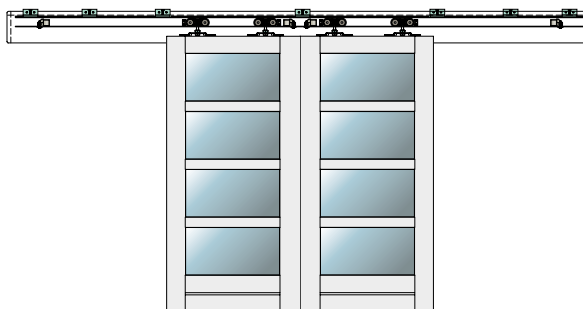

SYSTEM PRZESUWNY NAŚCIENNY Dwuskrzydłowy