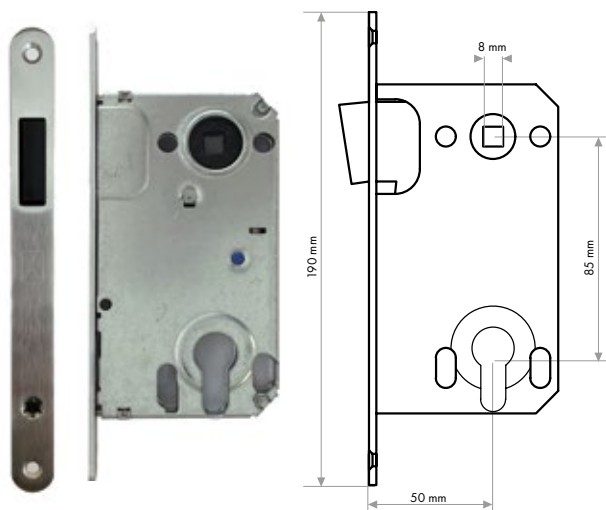

Zamek na wkładkę patentową