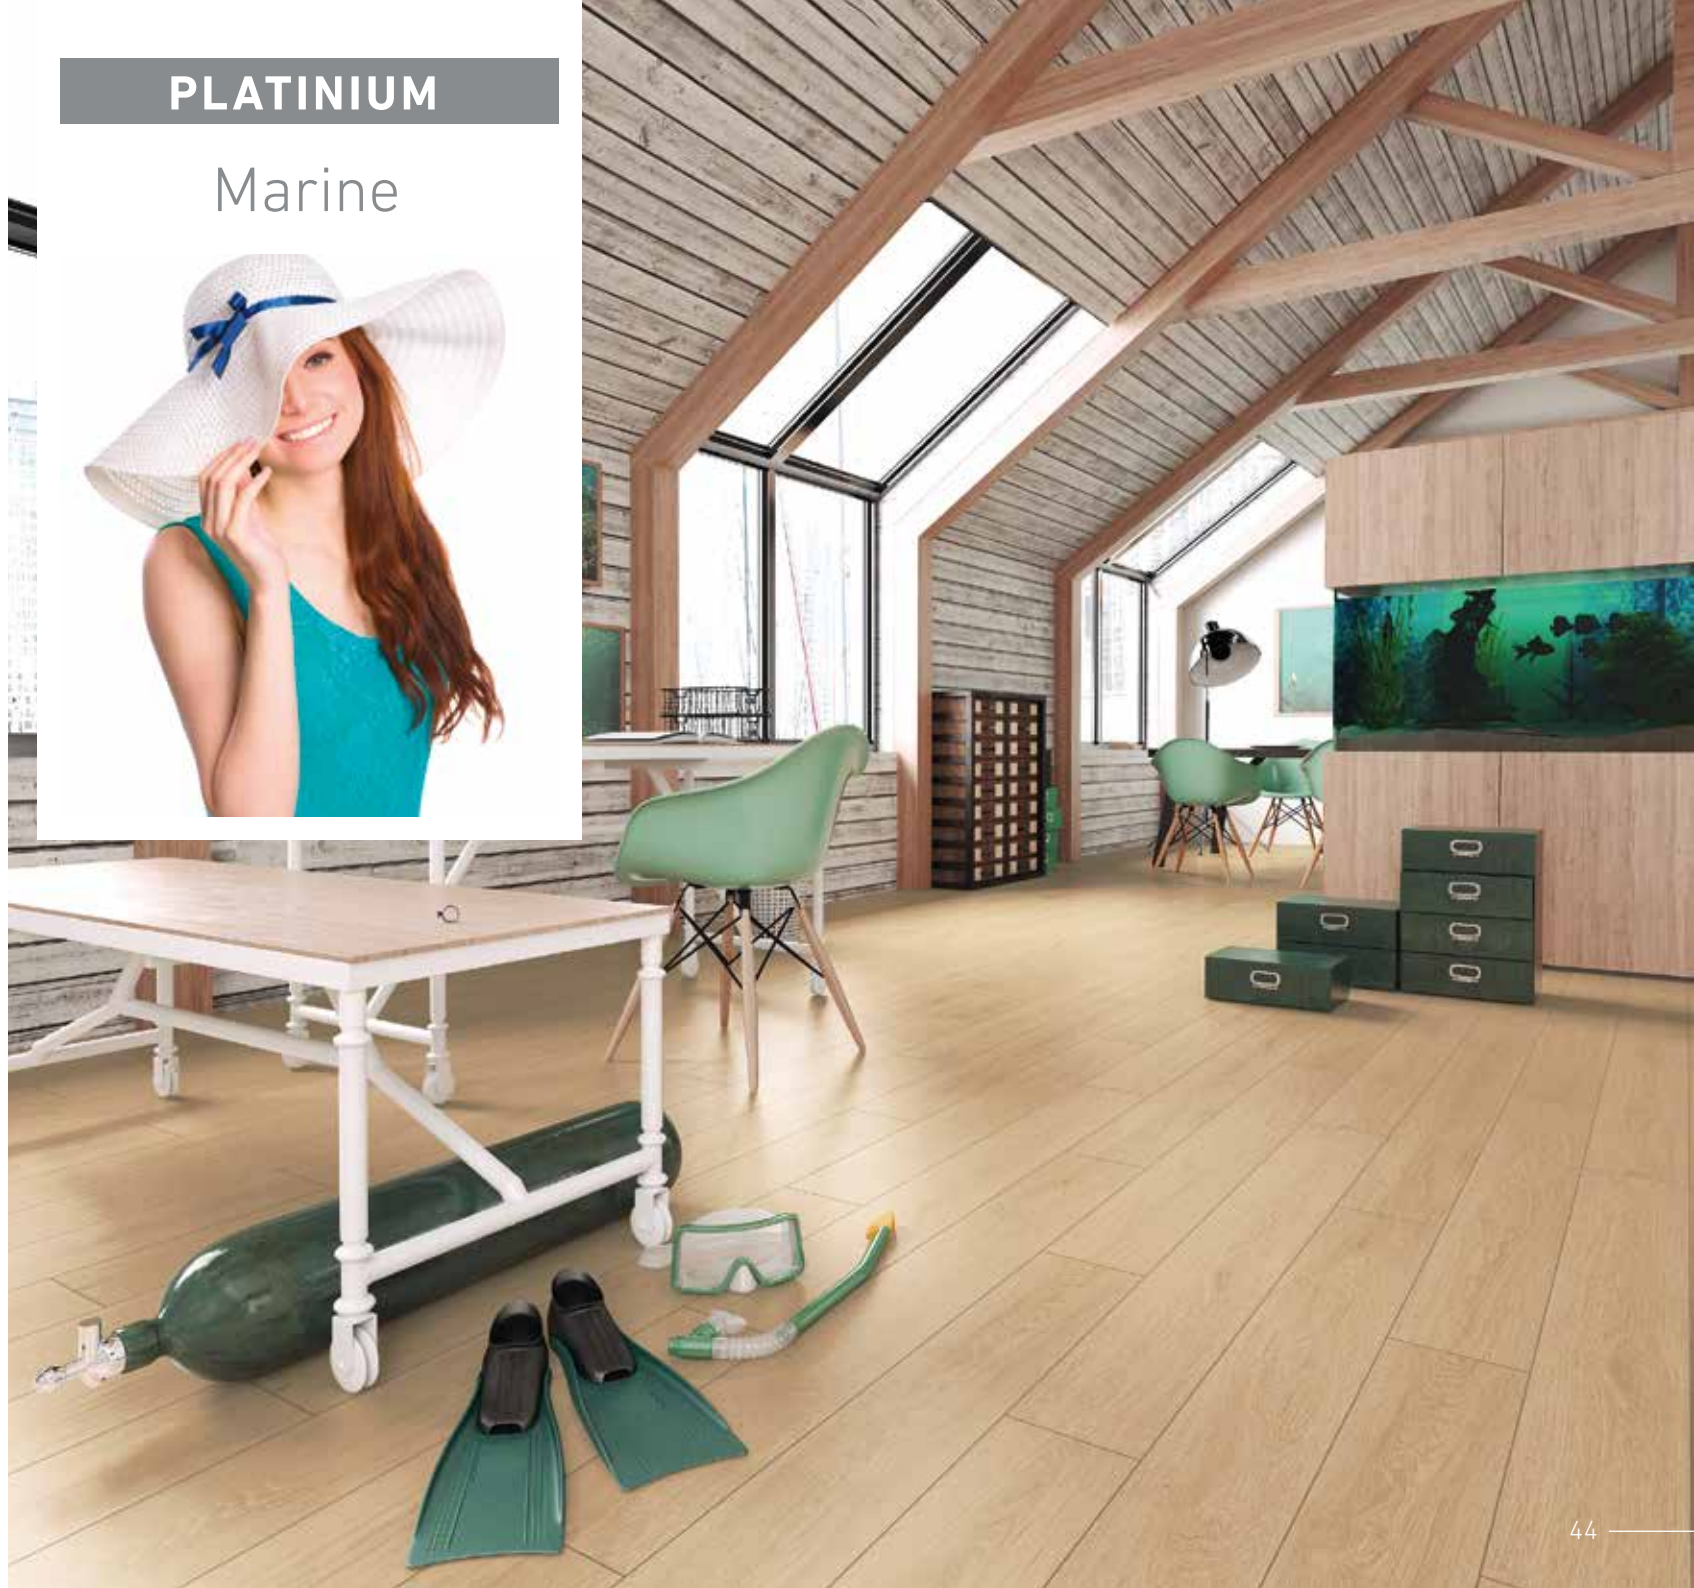

# PLATINIUM MARINE

*„Mam słabość do drewnianych desek, to piękno, które utrzymuje się przez lata...”*

Wąska klepka kolekcji Marine daje efekt pokładu statku, przez co wewnątrz staje się ciepłe i można je dowolnie stylizować.

159

PLATINIUM

Marine

D4564  
Dąb Japoński

# PLATINIUM