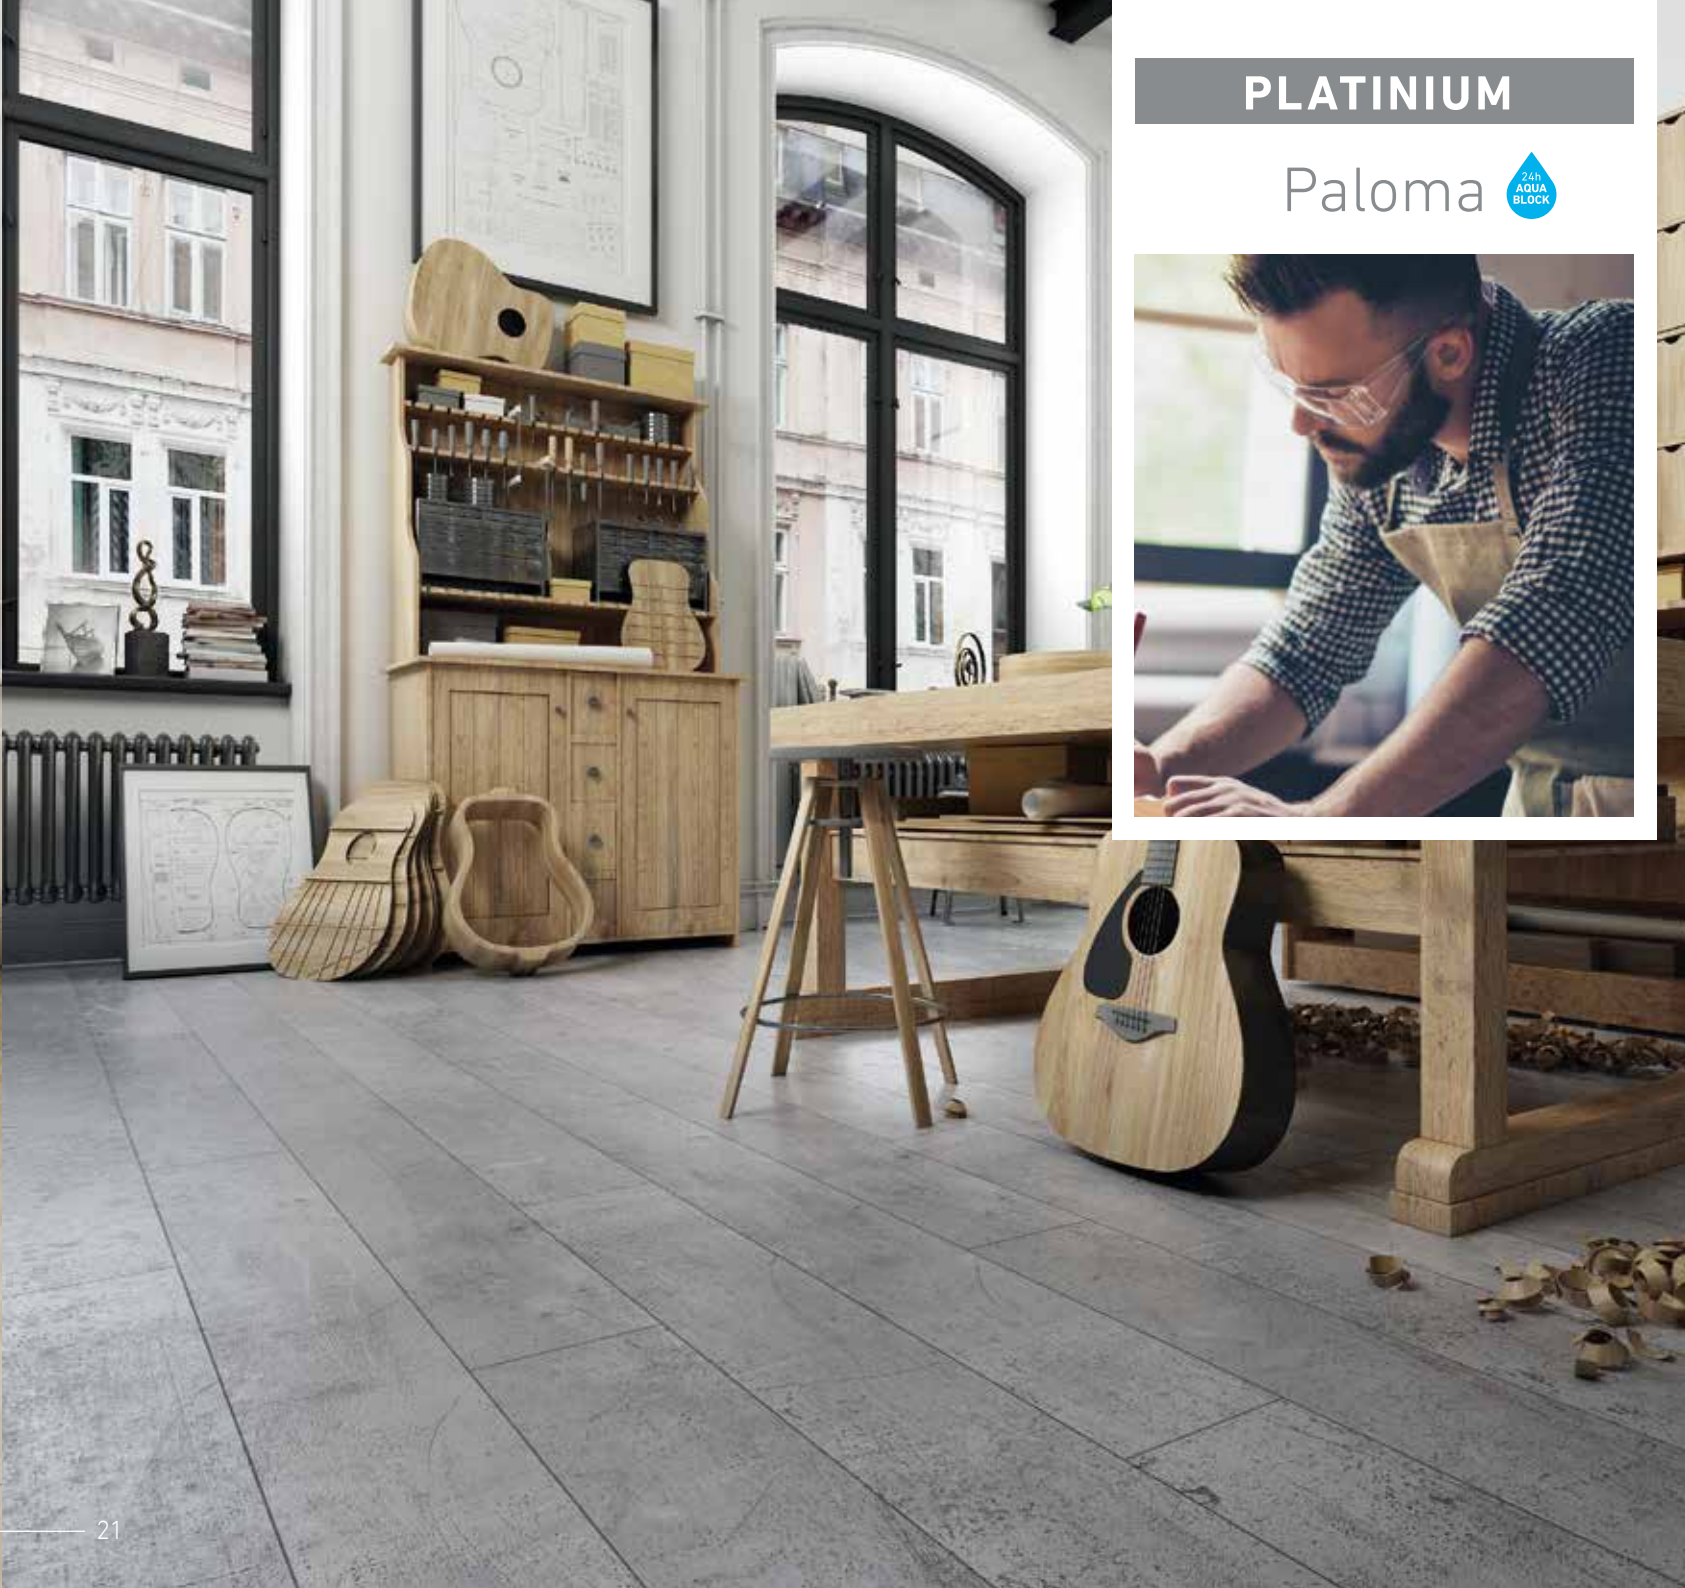

PLATINIUM

Paloma

D1038
Beton Millenium